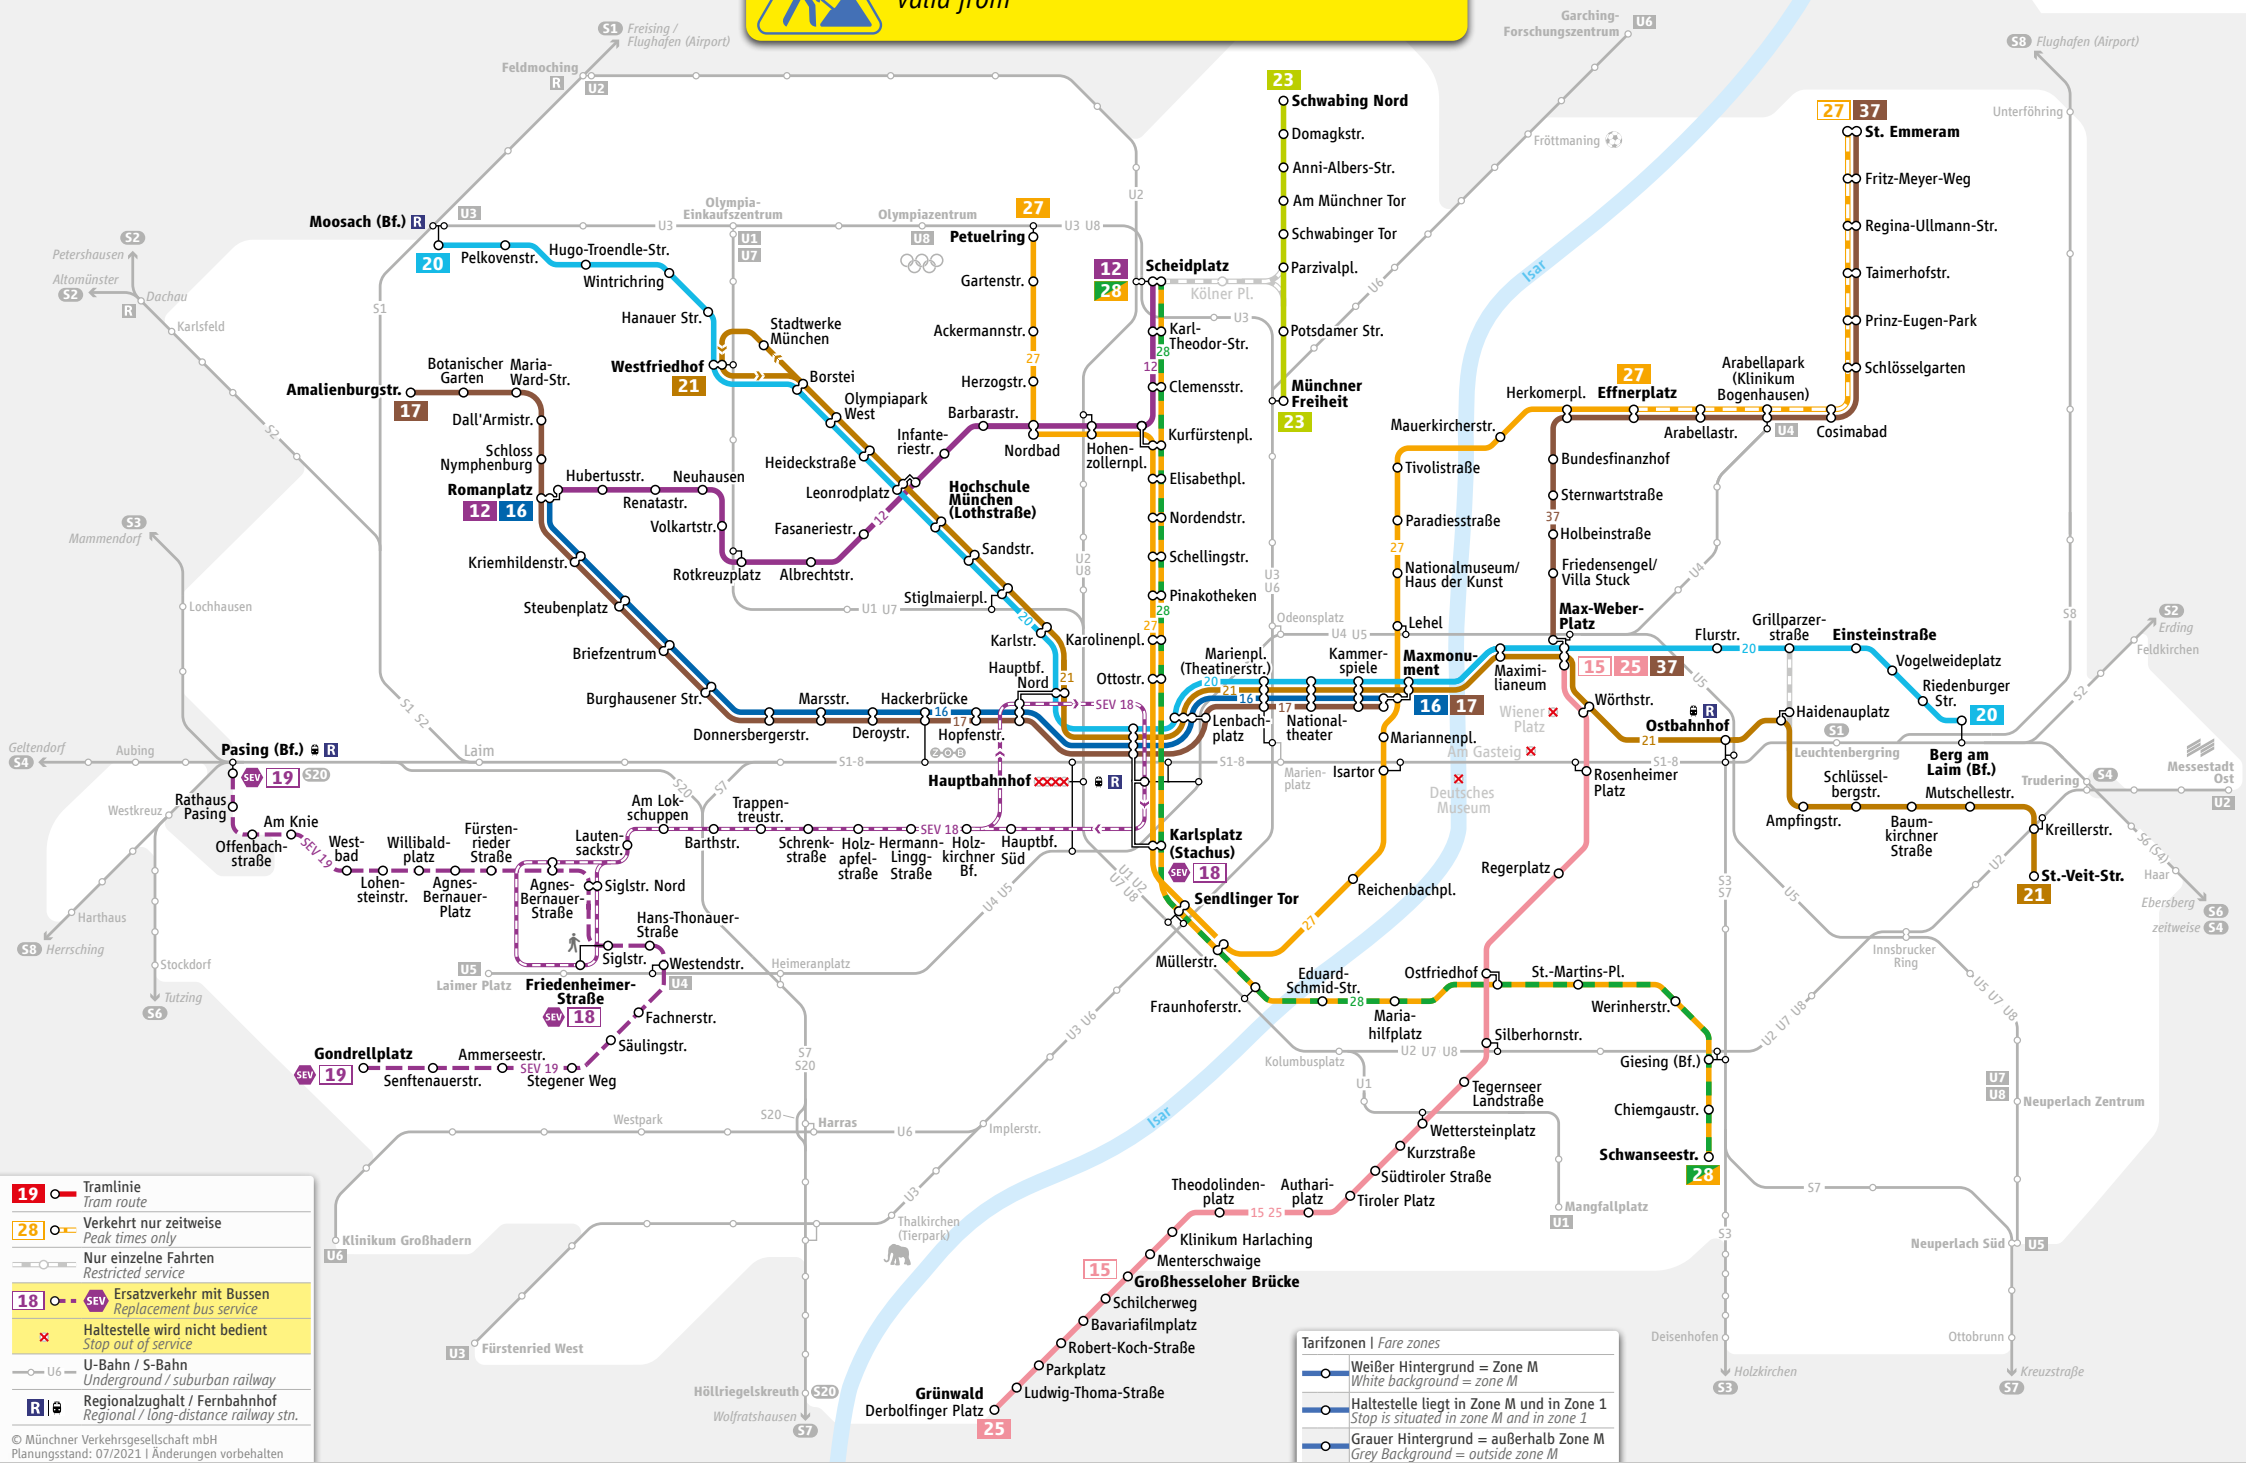

gültig ab
valid from **16.08.2021**

- 19** Tramlinie
Tram route
- 28** Verkehr nur zeitweise
Peak times only
- Nur einzelne Fahrten
Restricted service
- 18** - SEV Ersatzverkehr mit Bussen
Replacement bus service
- × Haltestelle wird nicht bedient
Stop out of service
- U6 U-Bahn / S-Bahn
Underground / suburban railway
- R Regionalzug halt / Fernbahnhof
Regional / long-distance railway stn.

Tarifzonen | Fare zones

○ (white background)	Weißer Hintergrund = Zone M White background = zone M
○ (blue background)	Haltestelle liegt in Zone M und in Zone 1 Stop is situated in zone M and in zone 1
○ (grey background)	Grauer Hintergrund = außerhalb Zone M Grey Background = outside zone M